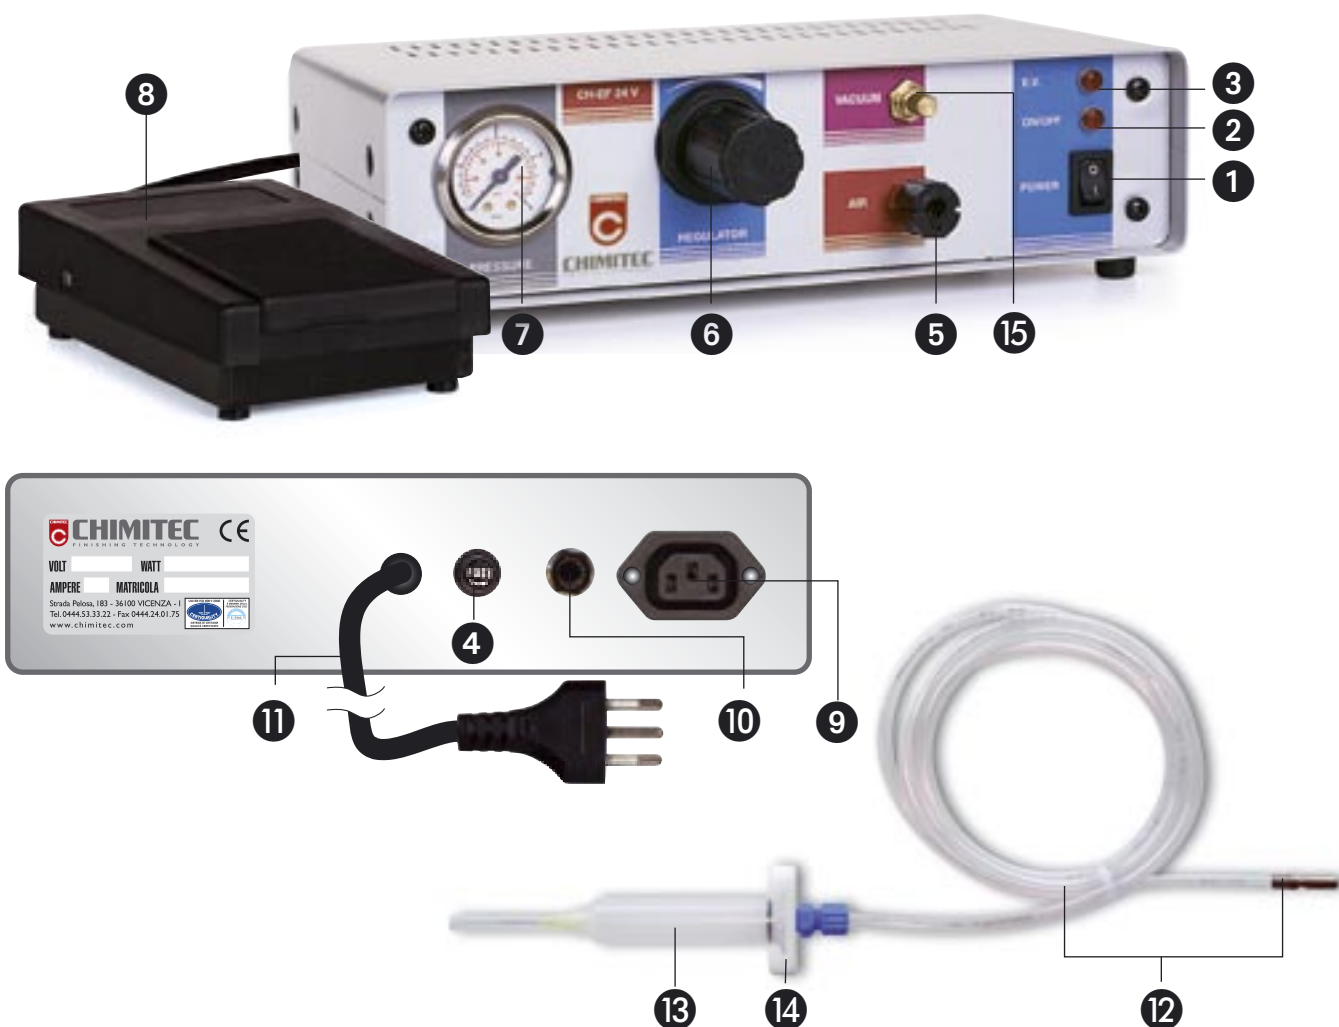

## CH/EF24V

### Descrizione

01. comando di accensione e spegnimento
02. spia di segnalazione di funzionamento
03. segnalazione di comando e funzionamento elettrovalvola
04. fusibile
05. raccordo rapido per tubo d'aria in PVC
06. regolatore di pressione
07. manometro
08. pedaliera
09. connettore per il comando a pedale
10. attacco rapido per la presa di aria compressa
11. cavo alimentazione rete
12. tubo di alimentazione aria in PVC con attacco rapido
13. siringa
14. attacco per siringa
15. regolatore vacuum

### Description

01. Main power switch
02. Operating power pilot light
03. Electro Valve pilot light
04. Fuse
05. Quick-fit connection for PVC pipe (easy-fit)
06. Air pressure regulator
07. Manometer
08. Pedal-operated switch
09. Plug of pedal-operated switch
10. Quick-fit connection of compressed air
11. Electric cable
12. PVC tube with syringe quick-fit connection
13. Syringe
14. Syringe connector
15. Vacuum regulator